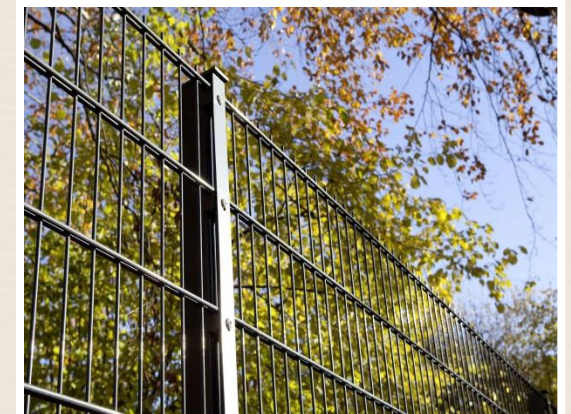

Besuchen Sie uns im Internet!

ANFAHRT

Öffnungszeiten:

April – Oktober

Mo – Fr. 7.00 – 11.30 u. 12.30 – 17.00 Uhr
Samstag 9.00 – 12.00 Uhr

November – März

Mo – Do. 7.00 – 11.30 u. 12.30 – 17.00 Uhr
Fr. 7.00 – 11.30 u. 12.30 – 14.00 Uhr
Samstag geschlossen!

*Besuchen Sie unsere
Zaunausstellung!*

**SELMAYR NATURSTEINE
GMBH & CO. KG**

Nassenhausener Straße 2 • 82291 Mammendorf

Telefon: (08145) 99 68 7-17

Telefax: (08145) 99 68 7-10

info@selmayr-natursteine.de

www.selmayr-natursteine.de

ZÄUNE & ZAUNTÖRE